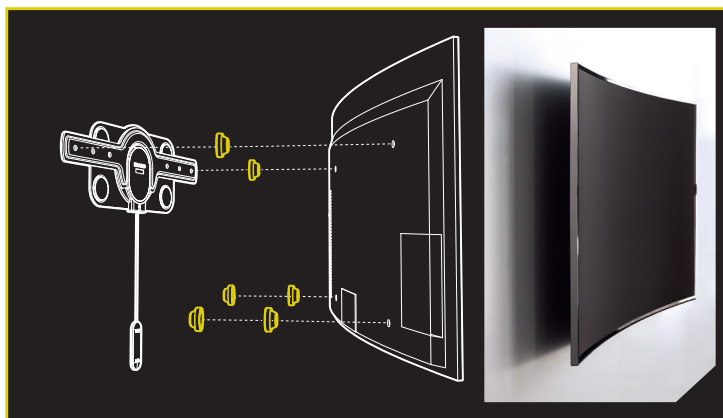

Die Liste kompatibler
Bildschirme finden Sie auf
www.erard.com/curve

Das Befestigungskit für gekrümmte Bildschirme von Erard enthält einen Satz Konen und die erforderlichen Schrauben zur Installation eines gekrümmten Bildschirms. Auch, die speziell entwickelten Konen (patentiertes Modell) ermöglichen die durch die Bildschirmkrümmung erzeugte Durchbiegung zu korrigieren. Mit dem Kit Curve Erard, installieren gekrümmte Bildschirme bleibt sicher!

'EXTREM SCHMAL WANDHALTERUNG
FÜR FLACHE UND GEKRÜMMTE BILDSCHIRME

L 30"-55"
76-140 cm

60 KG

SLIM

16 mm

VESA
200>400

Art.nr. **044042** EAN 318528 044042 9

XL 40"-75"
102-190 cm

70 KG

SLIM

16 mm

VESA
200>600

Ref. **044062** EAN 318528 044062 7

CLIC !

SICHERES ENTKOPPLUNGSSYSTEM

Automatikverriegelung des Bildschirms.
Entriegelungsschnur (einstellbare Länge).

**PATENTIERTE SCHUTZSYSTEM ZUR KORREKTUR
VON BOHRENSFEHLERN**

INTEGRIERTE WASSERWAAGE

Hilft einer kontinuierliche Kontrolle der waage-
rechten Halterung bei der Installation

KIT CURVE
IM LIEFERUMFANG
ENTHALTEN