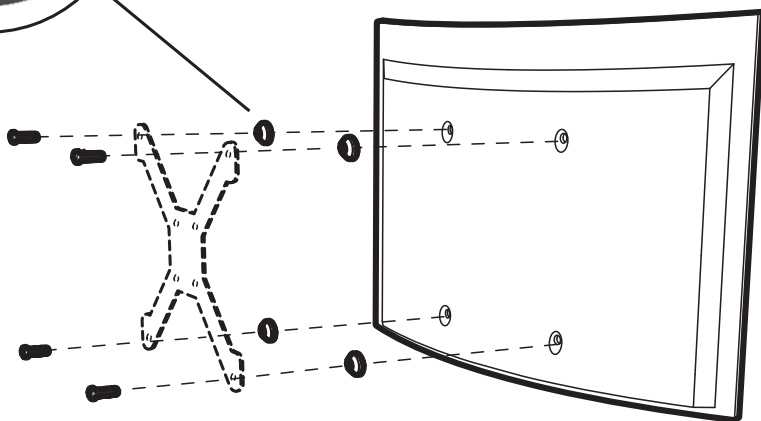

Art.nr. 049591

EAN

318528 046591 7